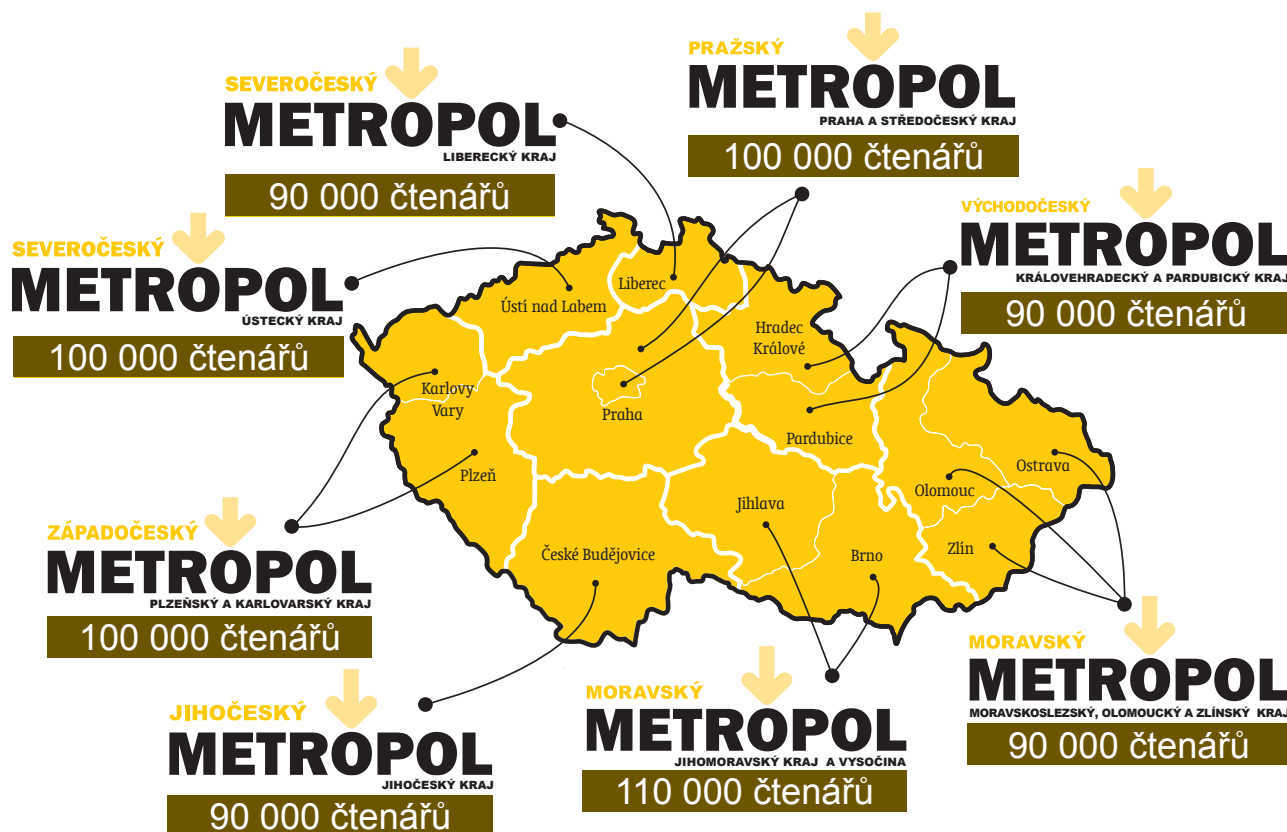

DISTRIBUCE

Praha a střední Čechy

distribuční místa

místo	adresa	způsob	ks
redakce metropolu	Praha 10 , Vinohradská 167	stojan	1000
poliklinika Modřany	Praha 4 , Modřany , Soukalova 3355	stojan	800
Ministerstvo zemědělství ČR	Praha 1, Těšnov 17	stojan	
Ministerstvo zdravotnictví ČR	Praha 2, Palackého nám. 4	distr.místo	
Infinity	Praha 3 , Chrudimská 2528	distr.místo	50
Kavárna PAVILON	Praha 2 , Vinohradská 50	distr.místo	20
Pizzeria Sicilia	Praha 1 , Korunní 50	distr.místo	50
GUSTO ristorante	Praha 2 , Vinohradská 1183/83	distr.místo	30
Theatro	Praha 8 , Křížkova 10	distr.místo	10
Cafe WOW	Praha 1 , Kozí 5	distr.místo	50
Beauty Salon Sundial	Praha 1 , Anenská 188/3	distr.místo	50
Café Café	Praha 1 , Rytířská 406/1	distr.místo	50

DISTRIBUCE

Praha a střední Čechy

distribuční místa

stojny Grand Princ		náklad cca 20 000 kusů / 14 dní	
Metro Pankrác	Na Pankráci	Praha 4	
Metro Pražského povstání	Nám. Hrdinů	Praha 4	
Metro Vyšehrad	Kongresový palác	Praha 4	
Metro Vyšehrad	Hotel Corinthia	Praha 4	
Metro Vltavská	Bubenská	Praha 7	
Metro Kobylisy	Klapkova	Praha 8	
Metro Kobylisy	Nad Šutkou	Praha 8	
Metro Letňany	Prosecká	Praha 9	
Metro Prosek	Prosecká	Praha 9	
Metro Prosek	Prosecká	Praha 9	
Metro Střížkov	Vysočanská	Praha 9	
Metro Strašnická	V Olšínách	Praha 10	
Metro Pankrác	Na Pankráci	Praha 4	
Metro IP Pavlova	nám. I.P.Pavlova	Praha 2	
Metro Skalka	Na Padesátém	Praha 10	